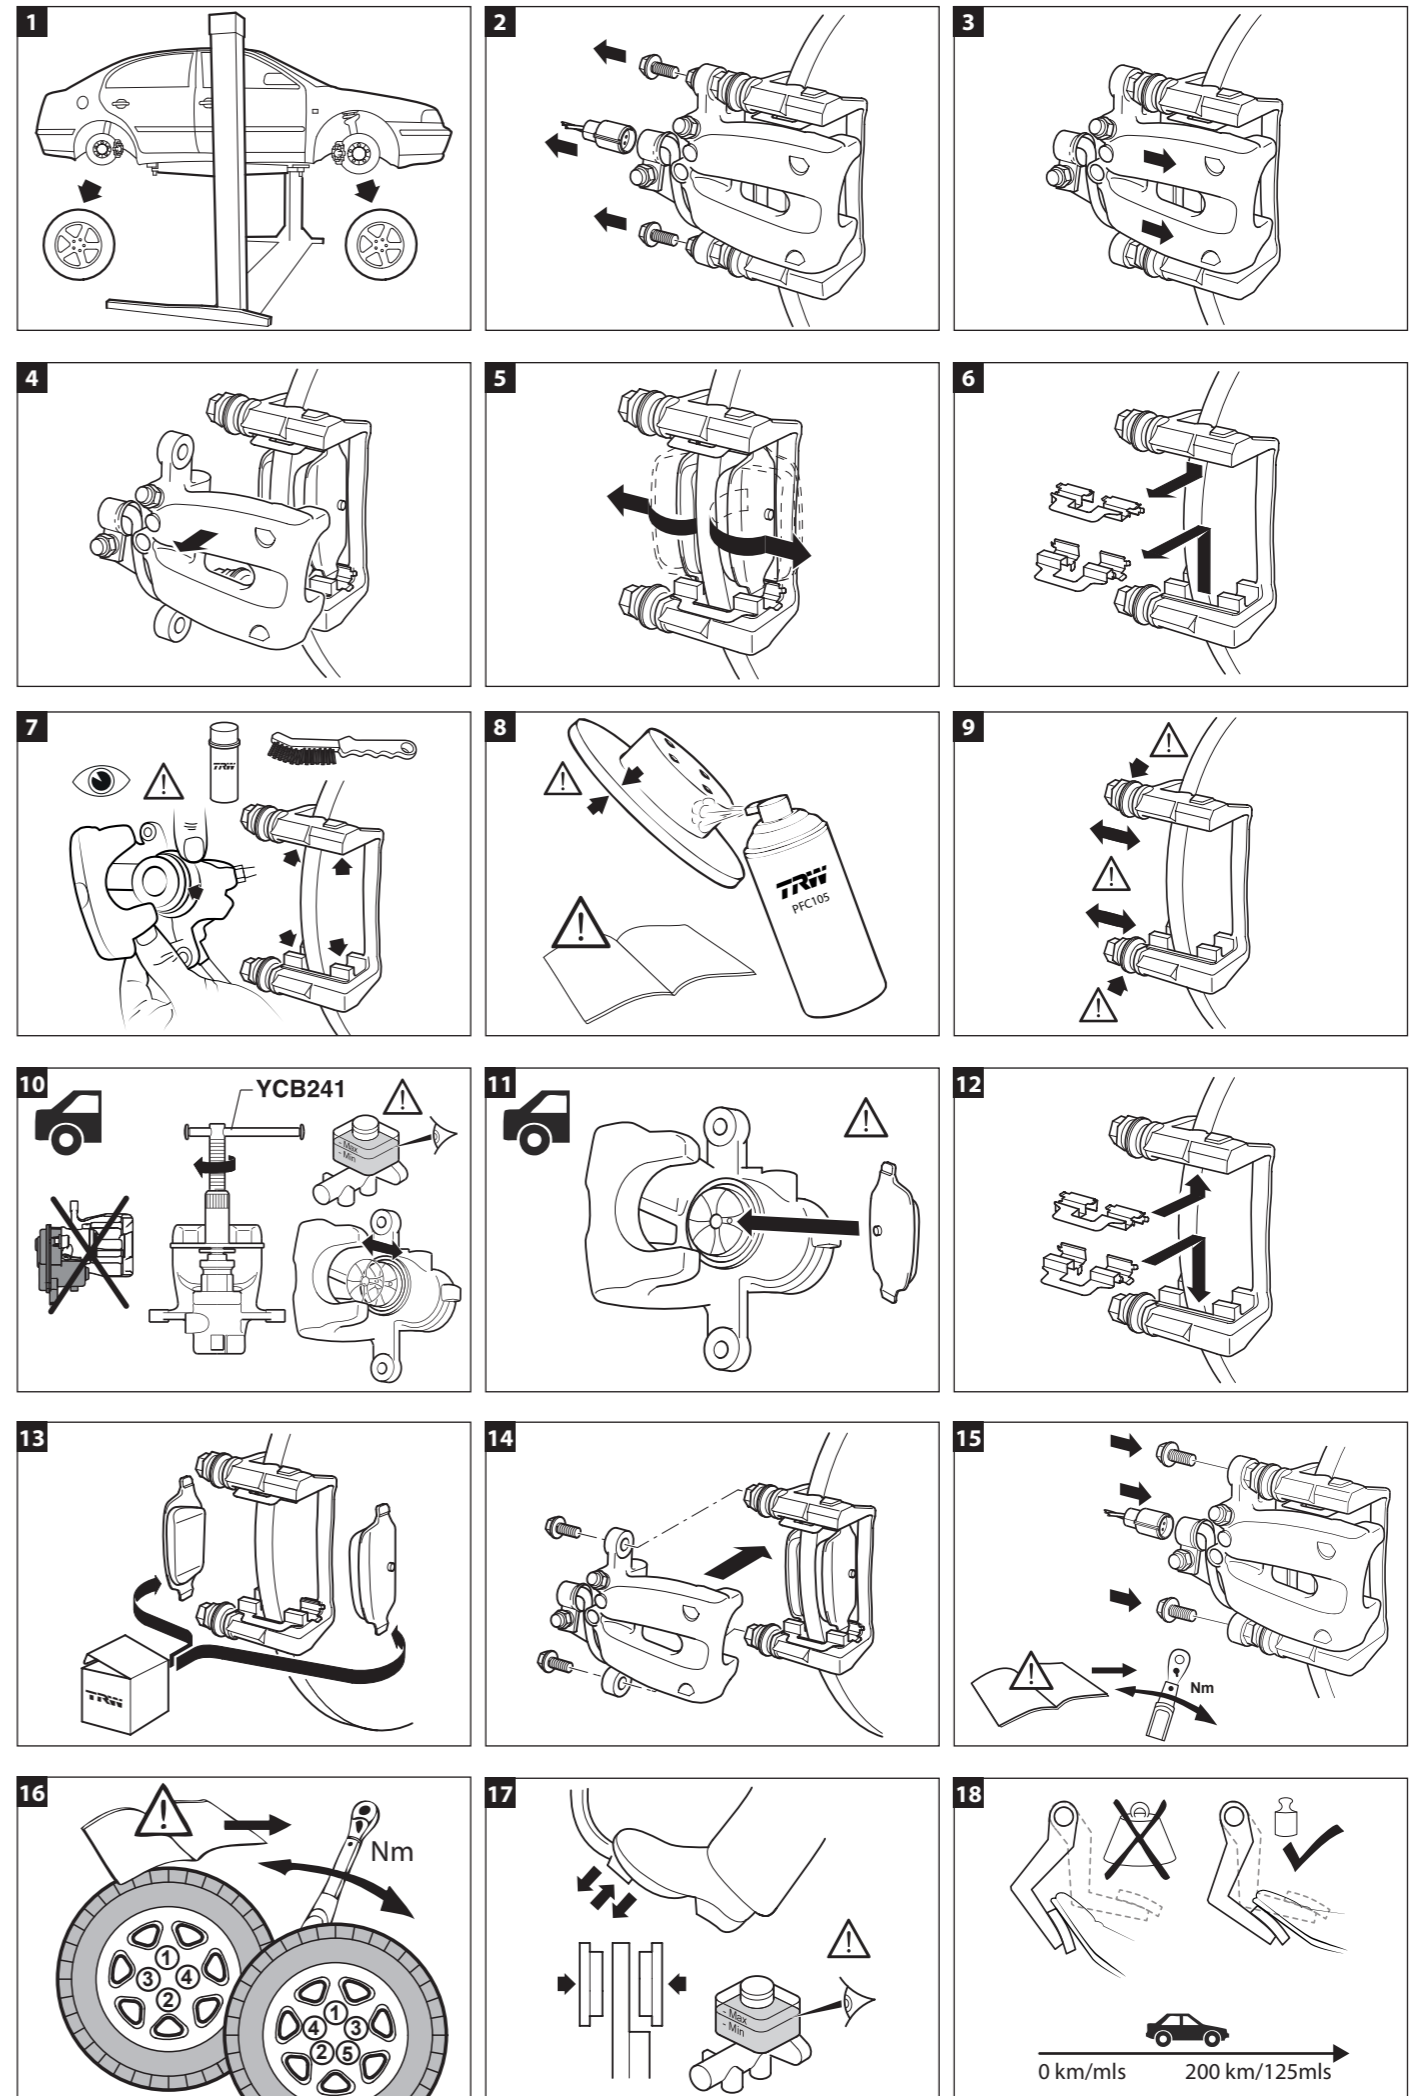

**AFTERMARKET**

LEMFÖRDER

TRW Colette II

© ZF Aftermarket 2020

PUBLICATION  
XZB311FZF Aftermarket  
Rudolf-Diesel-Straße 7 • 56566 Neuwied • Germany  
Tel. +49 2631 9120 • Fax +49 2631 912 110  
www.aftermarket.zf.com